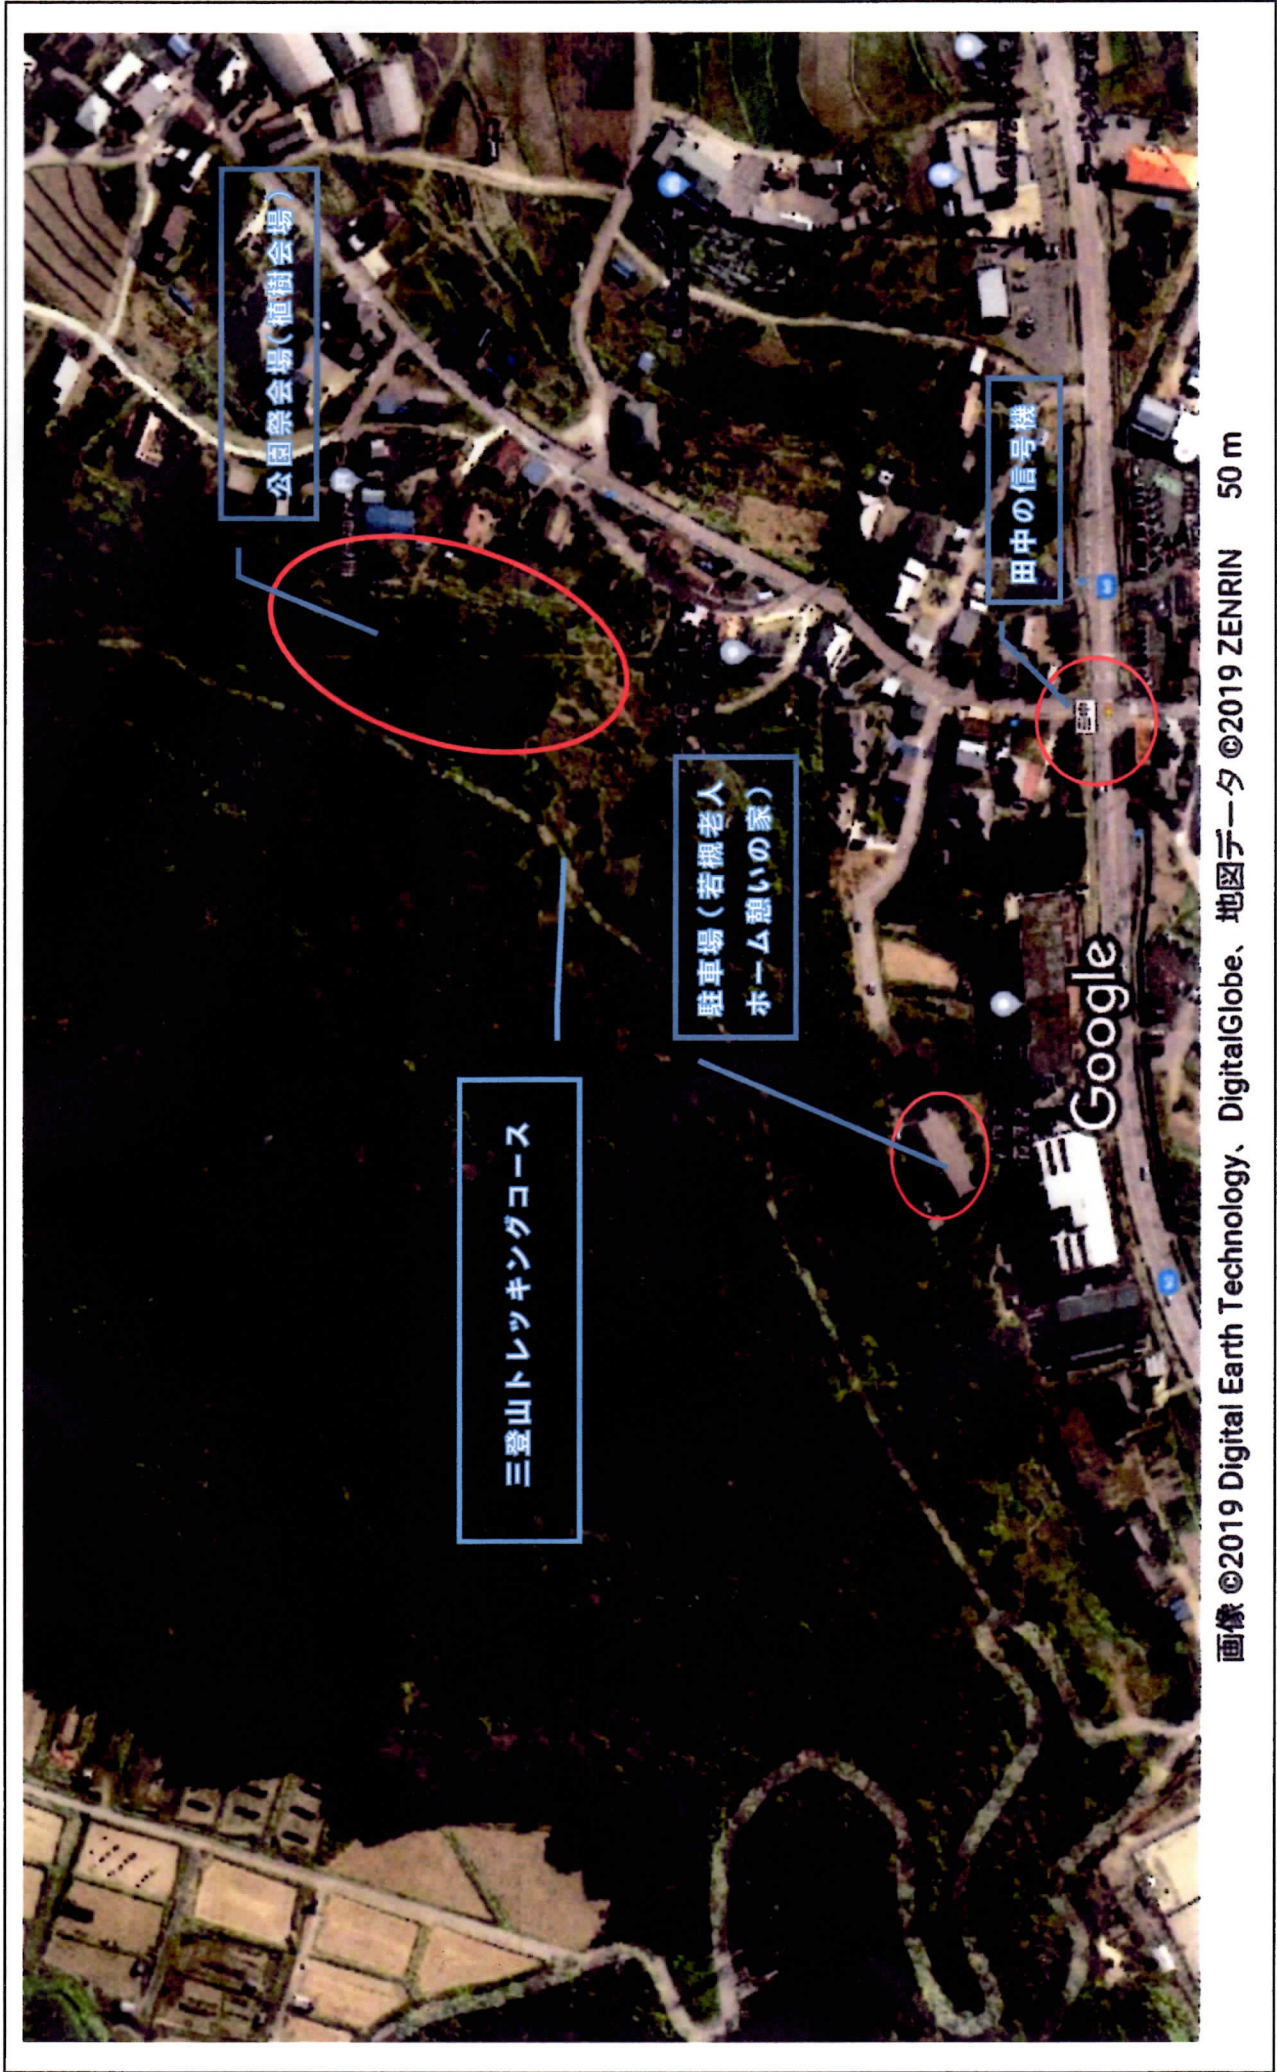

田中桜公園祭りの会場図

画像 ©2019 Digital Earth Technology、DigitalGlobe、地図データ ©2019 ZENRIN 50 m